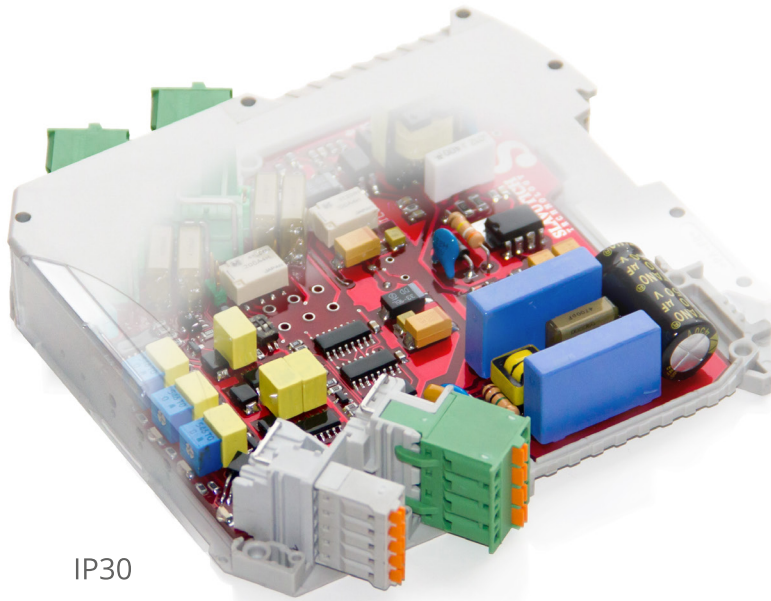

Особенности «БКС-3М2»

В блоке контроля сопротивления «БКС-3М2» предусмотрена световая индикация состояния электродных датчиков и индикация состояния выходных реле.

Регулировка порога срабатывания выполняется независимо для каждого из трех электродных датчиков.

«БКС-3М2» выполнен в пластиковом корпусе со степенью защиты IP65, IP30 и IP22. Внешние соединения осуществляется разрывными клемными зажимами.

IP30