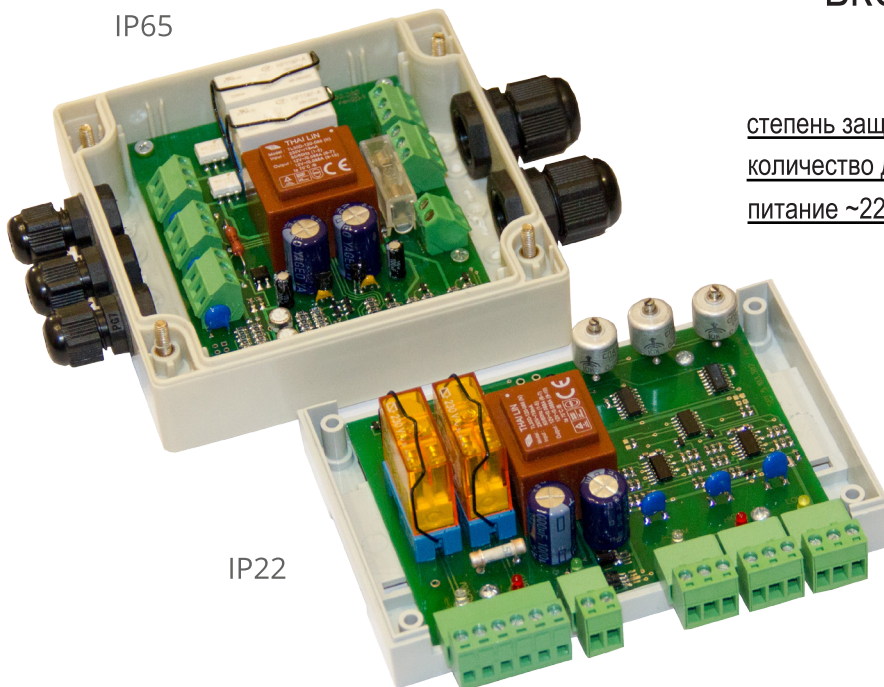

Комплектность

БКС-3М2 - - -

степень защиты - 22 / 30 / 65

количество датчиков - 1 / 2 / 3

питание ~220 / ÷ 24

IP65

IP22